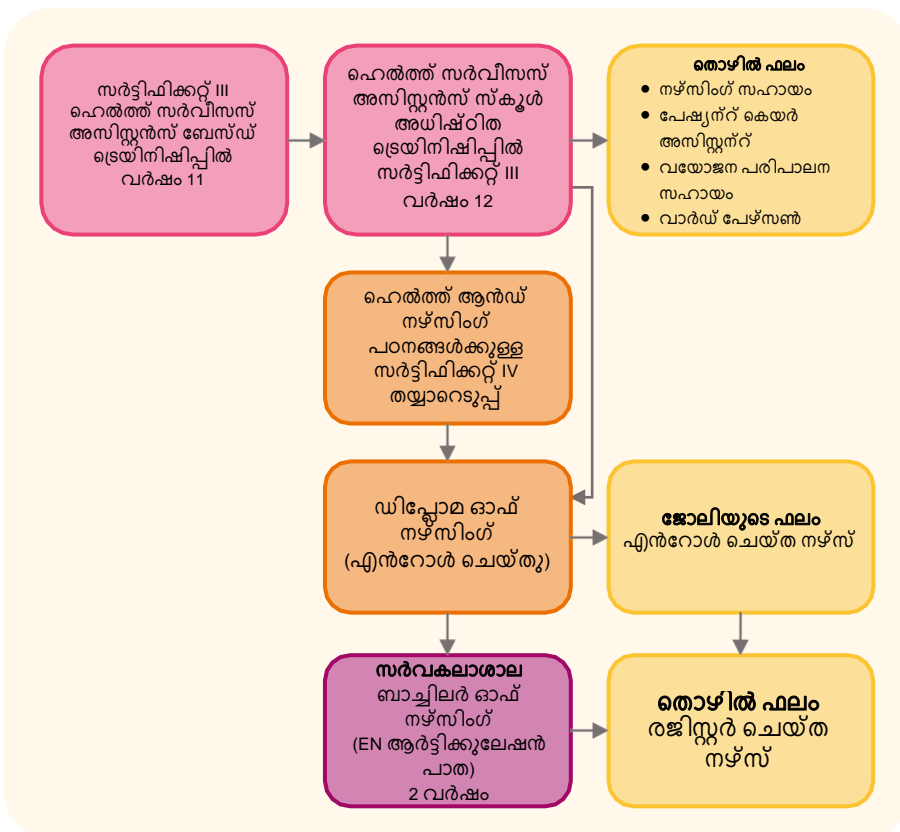

### അദിതീയ വിദ്യാർത്ഥി ഐഡന്റിഫയറിനായി (USI) രജിസ്റ്റർ ചെയ്യുക

VET-ന് WACE-ലേക്ക് സംഭാവന നൽകാൻ കഴിയുന്നതിന് ഒരു വിദ്യാർത്ഥി അവരുടെ വിദ്യാർത്ഥി റെക്കോർഡിലേക്ക് ഒരു USI ചേർത്തിട്ടുണ്ടെന്ന് ഉറപ്പാക്കേണ്ടതുണ്ട്.

<https://www.usi.gov.au> സന്ദർശിക്കുക അല്ലെങ്കിൽ USI വിവര ഷീറ്റ് കാണുക.

# VET പാതയ്ക്കുള്ള ഓപ്ഷനുകളുടെ ചില ഉദാഹരണങ്ങൾ എന്തൊക്കെയാണ്?

സെക്കൻഡറി വിദ്യാർത്ഥികൾക്ക് നൽകിയ VET > ട്രെയിനിംഗ് > എംപ്ലോയ്മെന്റ് ഒപ്പം/അല്ലെങ്കിൽ സർവകലാശാല

സ്കൂൾ അധിഷ്ഠിത ട്രെയിനിംഗ് > ട്രെയിനിംഗ് > എംപ്ലോയ്മെന്റ് ഒപ്പം/അല്ലെങ്കിൽ സർവകലാശാല