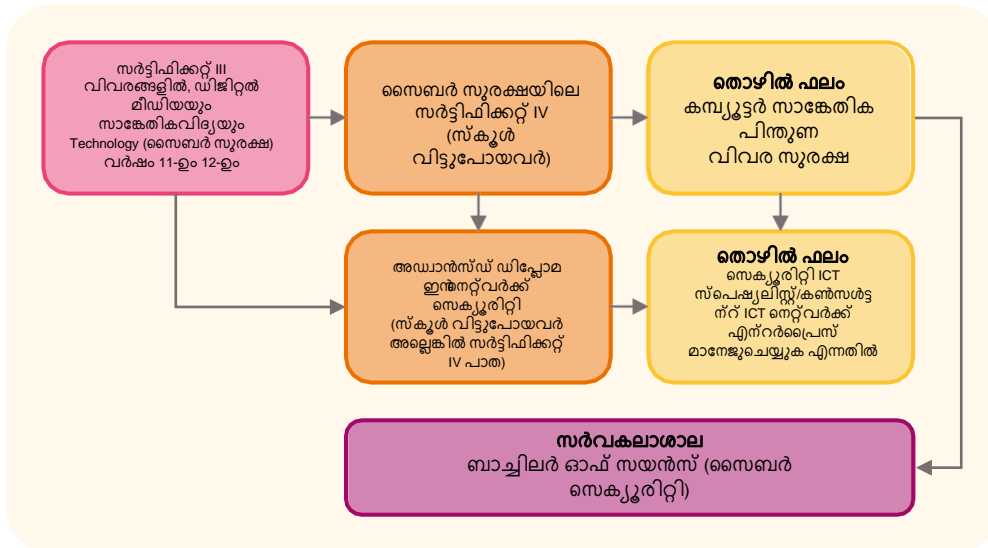

VET പാതയ്ക്കുള്ള ഓപ്ഷനുകളുടെ ചില ഉദാഹരണങ്ങൾ എന്തൊക്കെയാണ്?

സെക്കൻഡറി വിദ്യാർത്ഥികൾക്ക് നൽകിയ VET > ട്രെയിനിംഗ് > എംപ്ലോയ്മെന്റ് ഒപ്പം/അല്ലെങ്കിൽ സർവകലാശാല

സ്കൂൾ അധിഷ്ഠിത ട്രെയിനിംഗ് > ട്രെയിനിംഗ് > എംപ്ലോയ്മെന്റ് ഒപ്പം/അല്ലെങ്കിൽ സർവകലാശാല