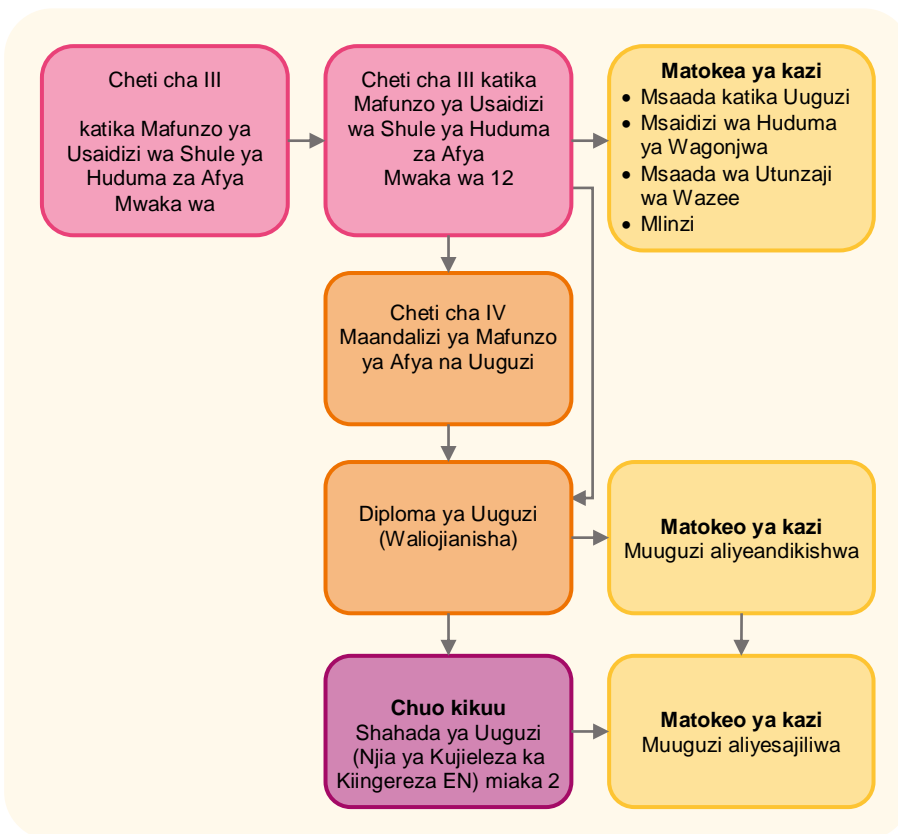

Je, VET inachangia vipi katika Cheti cha Elimu cha Australia Magharibi (WACE)?

VET inaweza kuchangia kwa kiasi kikubwa katika kupata Cheti cha Elimu cha Australia Magharibi (WACE). Kama mifano, Cheti cha II katika Ufundi wa Ujenzi na Njia ya Ujenzi au Cheti cha II katika Ustadi wa Mahali pa Kazi huchangia sawa na vitengo vinne vya kozi kwenye WACE.

Sifa zilizokamilishwa zilizorekodiwa kama sehemu ya elimu ya sekondari zimeorodheshwa kwenye Taarifa ya Australia Magharibi ya Mafanikio ya Wanafunzi (WASSA) pamoja na vitengo vya umahiri vilivyopatikana.

Jisajili ili kupata Utambulisho wa Kipekee wa Mwanafunzi (USI)

Ili VET iweze kuchangia WACE mwanafunzi anapaswa kuhakikisha USI inaongezwa kwenye rekodi zao za wanafunzi.

Tembelea <https://www.usi.gov.au> au tazama karatasi ya taarifa ya USI.

Ni ipi baadhi ya mifano ya chaguzi za njia za VET?

VET inawasilishwa kwa wanafunzi wa sekondari > Mafunzo > Ajira na/au chuo kikuu

Mafunzo ya msingi shuleni > Mafunzo > Ajira na/au Chuo Kikuu

Mafunzo ya awali ya uanafunzi > Uanafunzi > Ajira na/au Mafunzo Zaidi