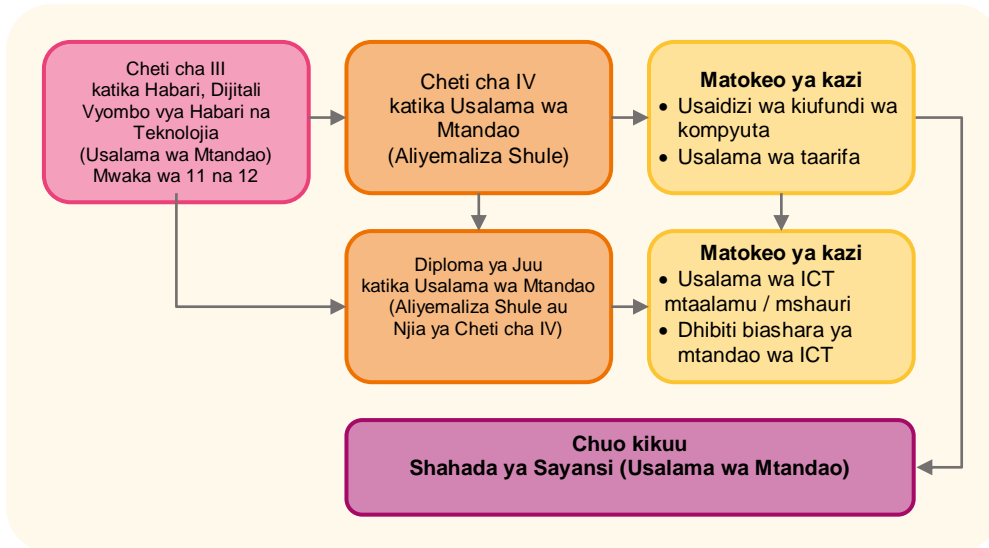

Ni ipi baadhi ya mifano ya chaguzi za njia za VET?

VET inawasilishwa kwa wanafunzi wa sekondari > Mafunzo > Ajira na/au chuo kikuu