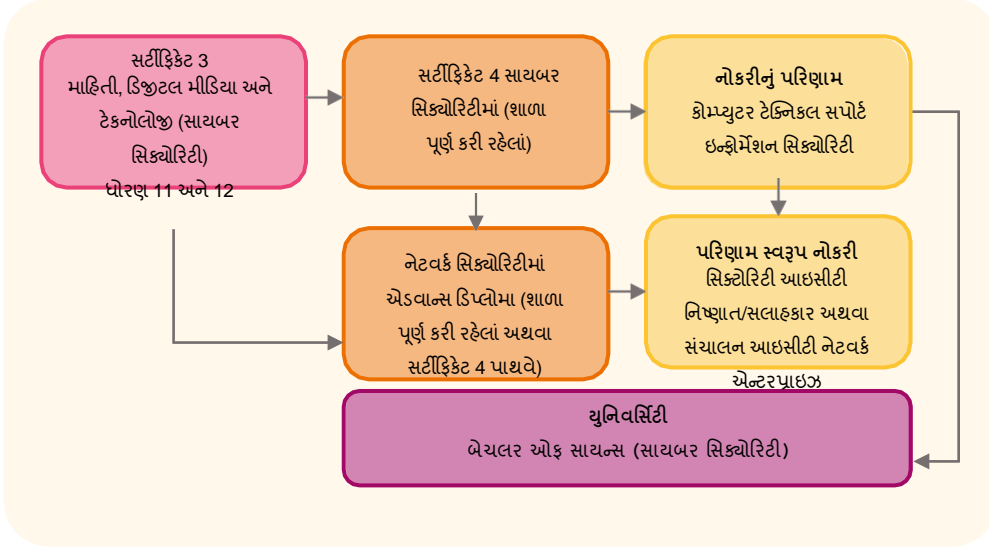

વીઠી પાથવે વિકલ્પોનાં ઉદાહરણો શું છે?

માધ્યમિક શાળાનાં વિદ્યાર્થીઓને વીઠી પૂરું પાડવામાં આવે > તાલીમ > રોજગાર અને/અથવા યુનિવર્સિટી

શાળા આધારિત તાલીમ વ્યવસ્થા > તાલીમ > રોજગાર અને/અથવા યુનિવર્સિટી