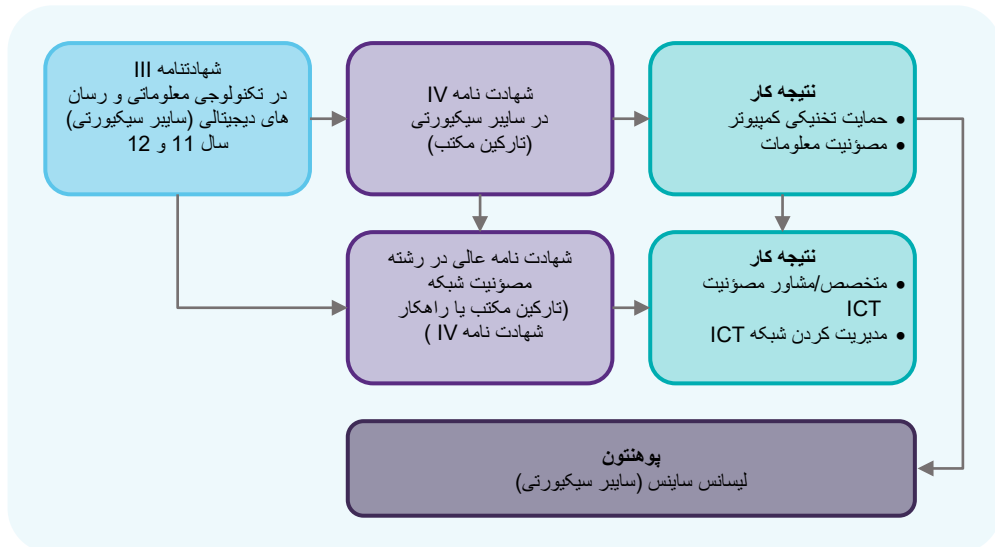

نمونه های بعضی از گزینه های راهکار VET کدام ها اند؟

استخدام یا پوهنتون > آموزش > VET ارانه شده به شاگردان دوره ثانوی

استخدام یا پوهنتون > آموزش > کارآموزی انجام شده در مکتب