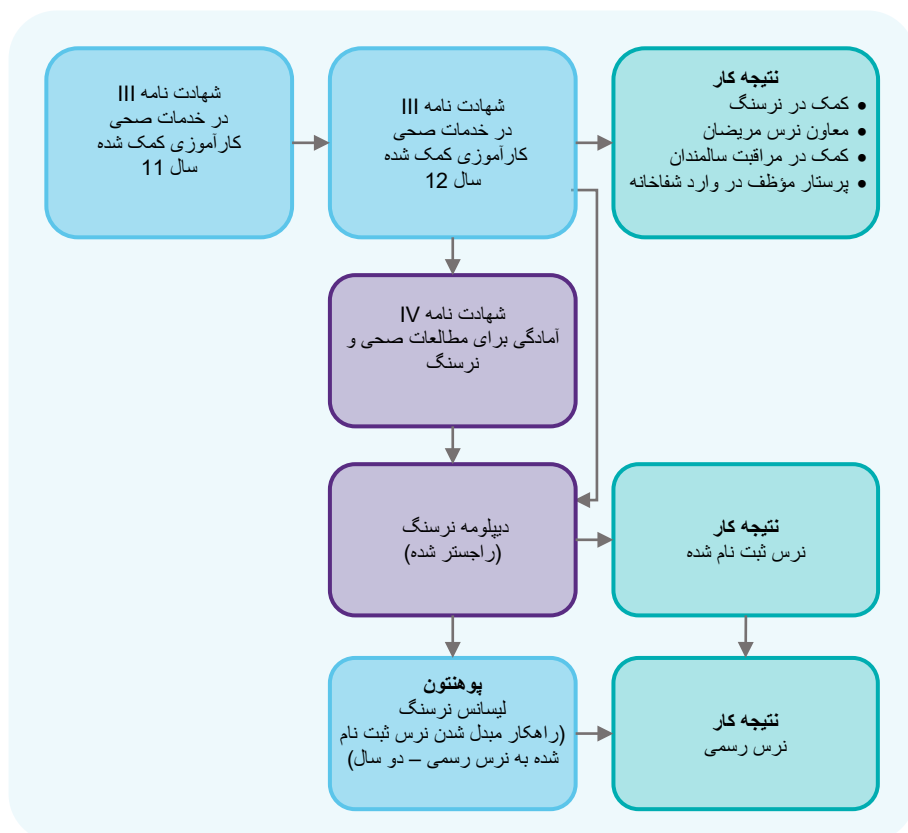

استخدام و/یا آموزش بیشتر > نوآموزی > دوره قبل از نوآموزی