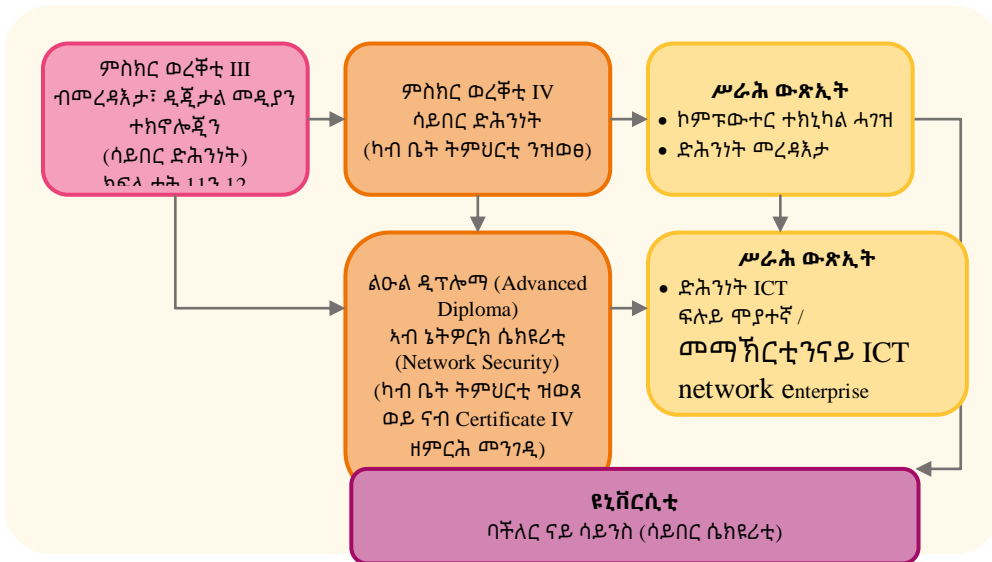

ናይ ሞያዊ ትምህርቲን ስልጠናን ንወለዲን ሓልዮት ውሃብቲን መረዳኢታ

VET እንታይ እዩ?

ናይ ሞያዊ ትምህርቲን ስልጠናን (VET):

- ኣብ ሥራሕ ቦታ ብጽቡቕ ክትሰርሕ ዘድልዩ ክሰለጉን ፍልጠትን የቕርብ። ናይ VET ክሰለጉ ሞያ ብፍላይ ኣብ ኢንዱስትሪ ውሽጢ ብዘሎ ሥራሕቲ እዩ።
- ሞያዊ ክሰለጉ ኣብ ሙሉእ ኣውስትራሊያ ብሃገራዊ ዝተፈልጠን ተቐባልነት ዘለዎምን እዮም።
- ሞያዊ ክሰለጉ፣ ብሓባር ምስ ሥራሕ ቦታ ዝዳለው ትምህርቲ፣ ኣብ ብዙሓት መንገድታት ዕዮን ትምህርትን ተሰጋገርቲ ዝኾኑ ኣገደስቲ ክሰለጉት ይህብ።

VET ኸመይ ጌሩ ናብ ወስተርን ኣውስትራሊያ ትምህርቲ ምስክር ወረቐት (WACE) ኣስተዋጽኦ ይገብር?

VET ናብ ወስተርን ኣውስትራሊያ ትምህርቲ ምስክር ወረቐት (WACE) ጠቓሚ ዝኾነ ኣስተዋጽኦ ክገብር ይኸእል። ንኣብነት፡ ብህንጻ ሥራሕን ናብ ህንጻ ሥራሕ መእተዊ ንግዲ ክሰለጉ ወይ ምስክር ወረቐት/Certificate II (Building and Construction Pathway Trades) ወይ Certificate II ብክእሉታት ኣብ ቦታ ስራሕ (Workplace Skills) ምስ ኣርባዕተ ኮርሳት ዝመጣጠን ነጥብታት ናብ WACE ኣስተዋጽኦ ይገብሩ።

ብዝተወደኣ ዝተመዘገበ ሞያታት ከም ኻልኣይ ብርኪ ትምህርቲ ሓይ ክፍሊ ኣብ ወስተርን ኣውስትራሊያ ናይ ተማሃራይ ውጽኢት ጽሑፋዊ መግለጺ (WASSA) ምስ ናይ ውልቓዊ ዝረኽቦ ክፍሊታት ውጽኢት ይምዘገቡ እዮም።

ንፍሉይ መለለይ ተማሃራይ (USI) ምዝገባ

ምእንታን VET ብናይ WACE ኣስተዋጽኦ ንክገብር ተማሃራይ ዘለዎ USI ኣብ ተማሃራይ ሪከርዲ/መዝገብ ከምዝኣተወ ከረጋግፅ ኣለዎ።

ኣብ ድረገጹ <https://www.usi.gov.au> ኣቲኻ ረኣዩ ወይኻኛ ንናይ USI መረዳኢታ ጽሑፋዊ ወረቐት ረኣዩ።

ሓደሓደ አብነት ናይ VET መእተዊ መገዲ መማረጺታት እንታይ እዮም?

VET ንክልኣይ ብርኪ ተማሃሮ ይወሃብ > ስልጠና > ሥራሕን ወይኻዓ ዩኒቨርሲቲ

ብቤት ትምህርቲ መሰረት ዝገበረ ስልጠና > ስልጠና > ሥራሕን ወይኻዓ ዩኒቨርሲቲ