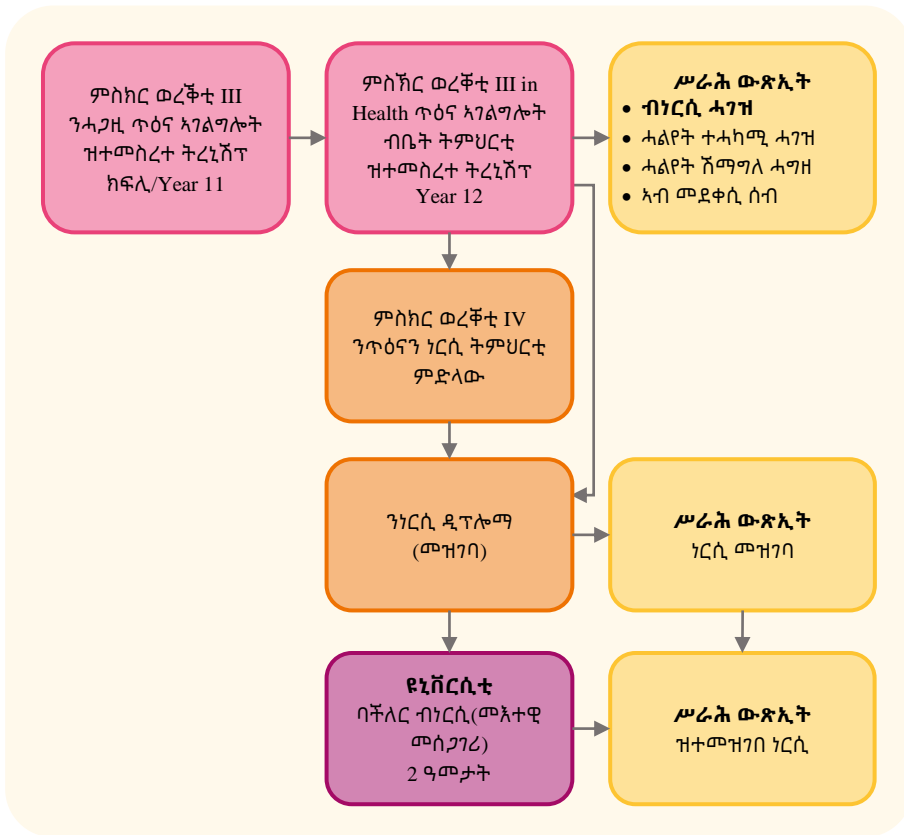

ብዝተወደኣ ዝተመዘገበ ሞያታት ከም ኻልኣይ ብርኪ ትምህርቲ ሓይ ክፍሊ ኣብ ወስተርን ኣውስትራሊያ ናይ ተማሃራይ ውጽኢት ጽሑፋዊ መግለጺ (WASSA) ምስ ናይ ውልቓዊ ዝረኽቦ ክፍሊታት ውጽኢት ይምዘገቡ እዮም።

ንፍሉይ መለለይ ተማሃራይ (USI) ምዝገባ

ምእንታን VET ብናይ WACE ኣስተዋጽኦ ንክገብር ተማሃራይ ዘለዎ USI ኣብ ተማሃራይ ሪከርዲ/መዝገብ ከምዝኣተወ ከረጋግፅ ኣለዎ።

ኣብ ድረገጹ <https://www.usi.gov.au> ኣቲኻ ረኣዩ ወይኻኛ ንናይ USI መረዳኢታ ጽሑፋዊ ወረቐት ረኣዩ።

ሓደሓደ አብነት ናይ VET መእተዊ መገዲ መማረጺታት እንታይ እዮም?

VET ንክልኣይ ብርኪ ተማሃሮ ይወሃብ > ስልጠና > ሥራሕን ወይኻዓ ዩኒቨርሲቲ

ብቤት ትምህርቲ መሰረት ዝገበረ ስልጠና > ስልጠና > ሥራሕን ወይኻዓ ዩኒቨርሲቲ